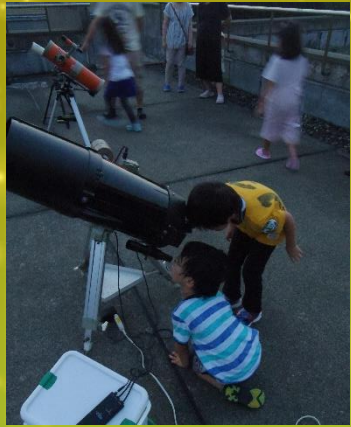

# 温海ふれあいセンターで夏の星空を見てみよう

第1回 7月20日(金) 観測の様子

月のクレーター（凹凸）や、木星の縞模様、土星の輪っかを観測できました。薄雲がかかっていたため、はっきりとした姿を見るのは難しかったのですが、夏の星座（夏の大三角）なども見ることができました！